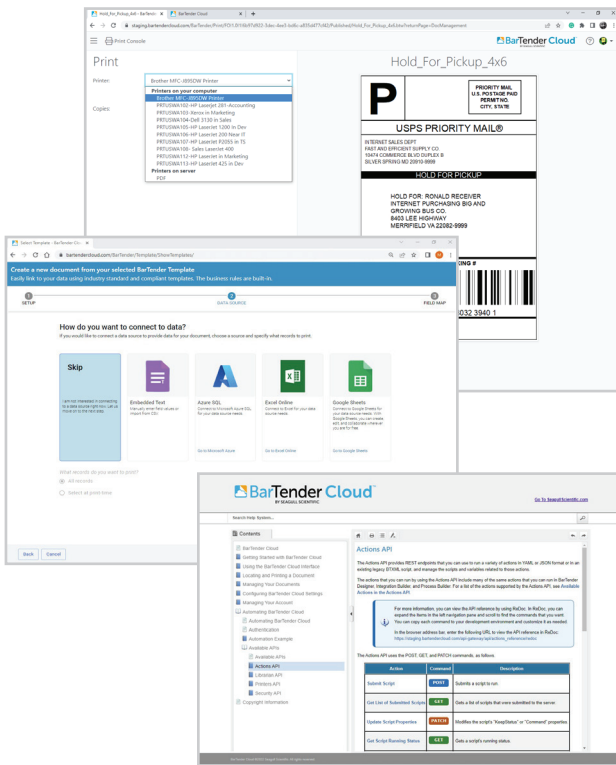

## Una forma más sencilla de imprimir, una forma más fácil de gestionar

BarTender Cloud™ le ayuda a normalizar y controlar sus operaciones de etiquetado en toda su organización y en todos los ecosistemas de sus proveedores externos con mayor facilidad y menores costes de TI, sin necesidad de hardware ni software informático.

### Imprima y gestione sus etiquetas de manera eficiente

- ▶ Impresión optimizada y de alto rendimiento desde dispositivos de sobremesa y móviles; deje que gestionemos los drivers de impresora por usted